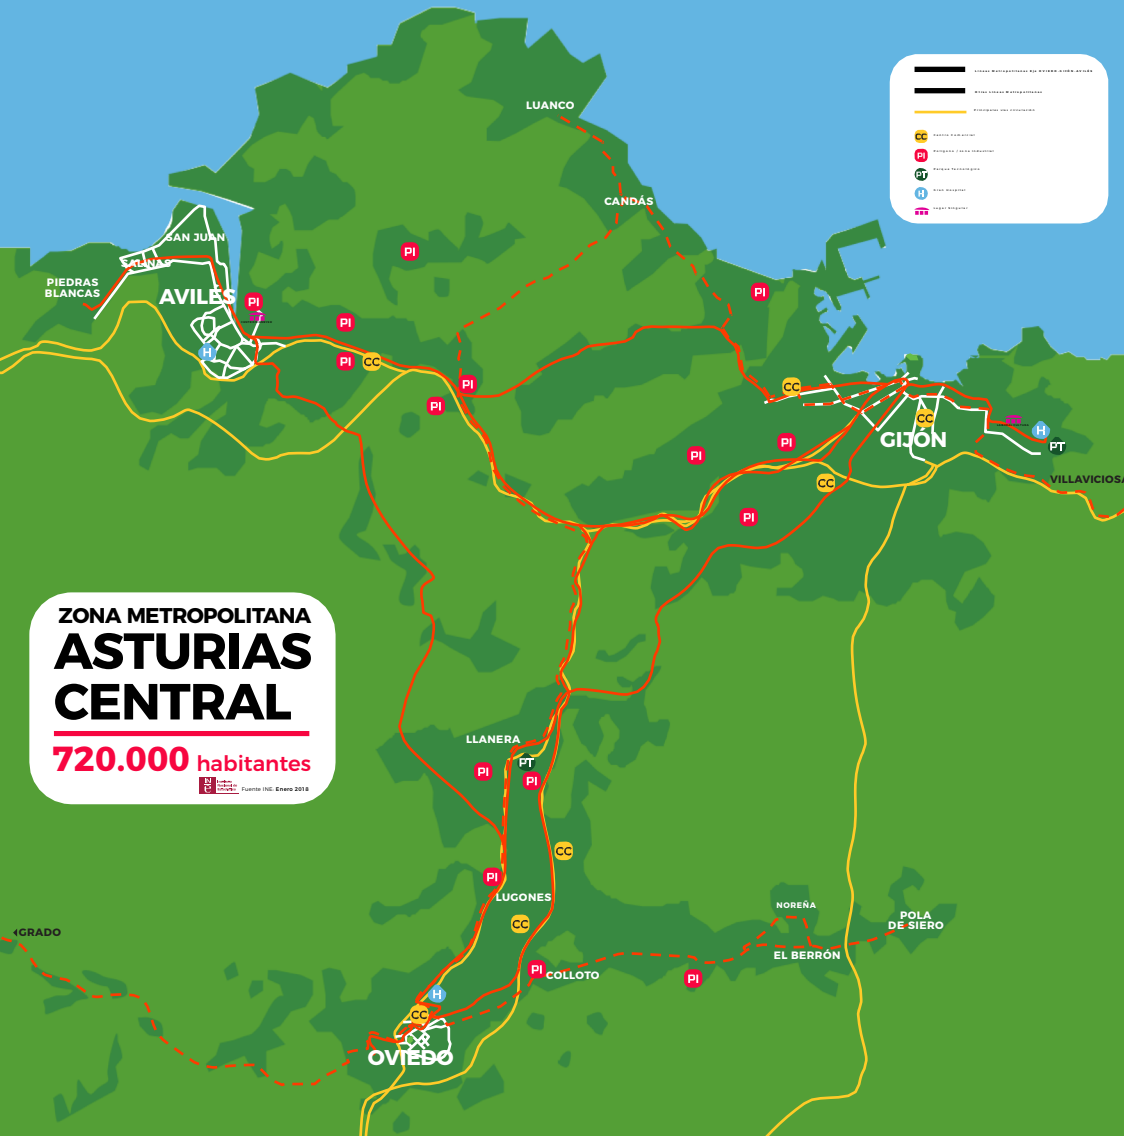

LÍNEAS REGIONALES ASTURIAS

Oviedo-Cudillero

Gijón-Cudillero

Oviedo-Villaviciosa-Llanes

Oviedo-Arriondas-Cangas Onís

Arriondas-Panes

Gijón-Villaviciosa- Ribadesella

Oviedo-Tineo-Cangas Narcea

Gijón-Luarca-Ribadeo

Oviedo- La Espina-Navia

Gijón-Pravia-Cornellana

Llanes-Arenas Cabrales

Soto del Barco-San Juan de la Arena

Centrobús Oviedo-Gijón
 3 LINEAS
 80 PARADAS URBANAS

Centrobús Oviedo-Avilés
 2 LINEAS
 73 PARADAS URBANAS

Centrobús Gijón-Avilés
 1 LINEA
 67 PARADAS URBANAS

LÍNEAS METROPOLITANAS

- Oviedo-Gijón
- Oviedo-Avilés
- Gijón-Avilés
- Oviedo-Luanco
- Gijón-Candás-
- Luanco Oviedo-
- Llanera
- Oviedo-El Berrón-Siero
- Oviedo-Grado