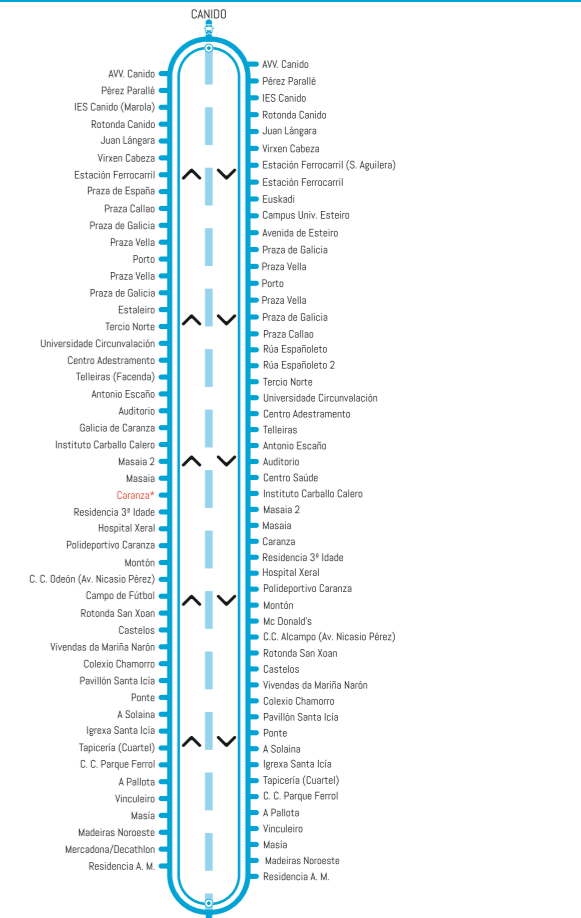

Línea D • CANIDO - HOSPITAIS

HORARIOS E FRECUENCIAS			
SAÍDAS	LUNS A VENRES	SÁBADOS	DOMINGOS E FESTIVOS
DE CANIDO A H. NOVA	de 7:00 a 15:00 cada 60'	-----	-----
DE CANIDO A H. NAVAL	de 16:00 a 22:00 cada 60'	-----	7:45-8:45-9:15-10:15-10:45-11:45-12:15-13:15-13:45
DE H. NOVA SANTOS	de 7:00 a 15:00 cada 60' *(INICIO servizo ás 8:20 en CARANZA)	-----	-----
DE HOSPITAL NAVAL	de 16:00 a 22:00 cada 60'	8:00-8:30-9:30-10:00-11:00-11:30-12:30-13:00-14:00	-----