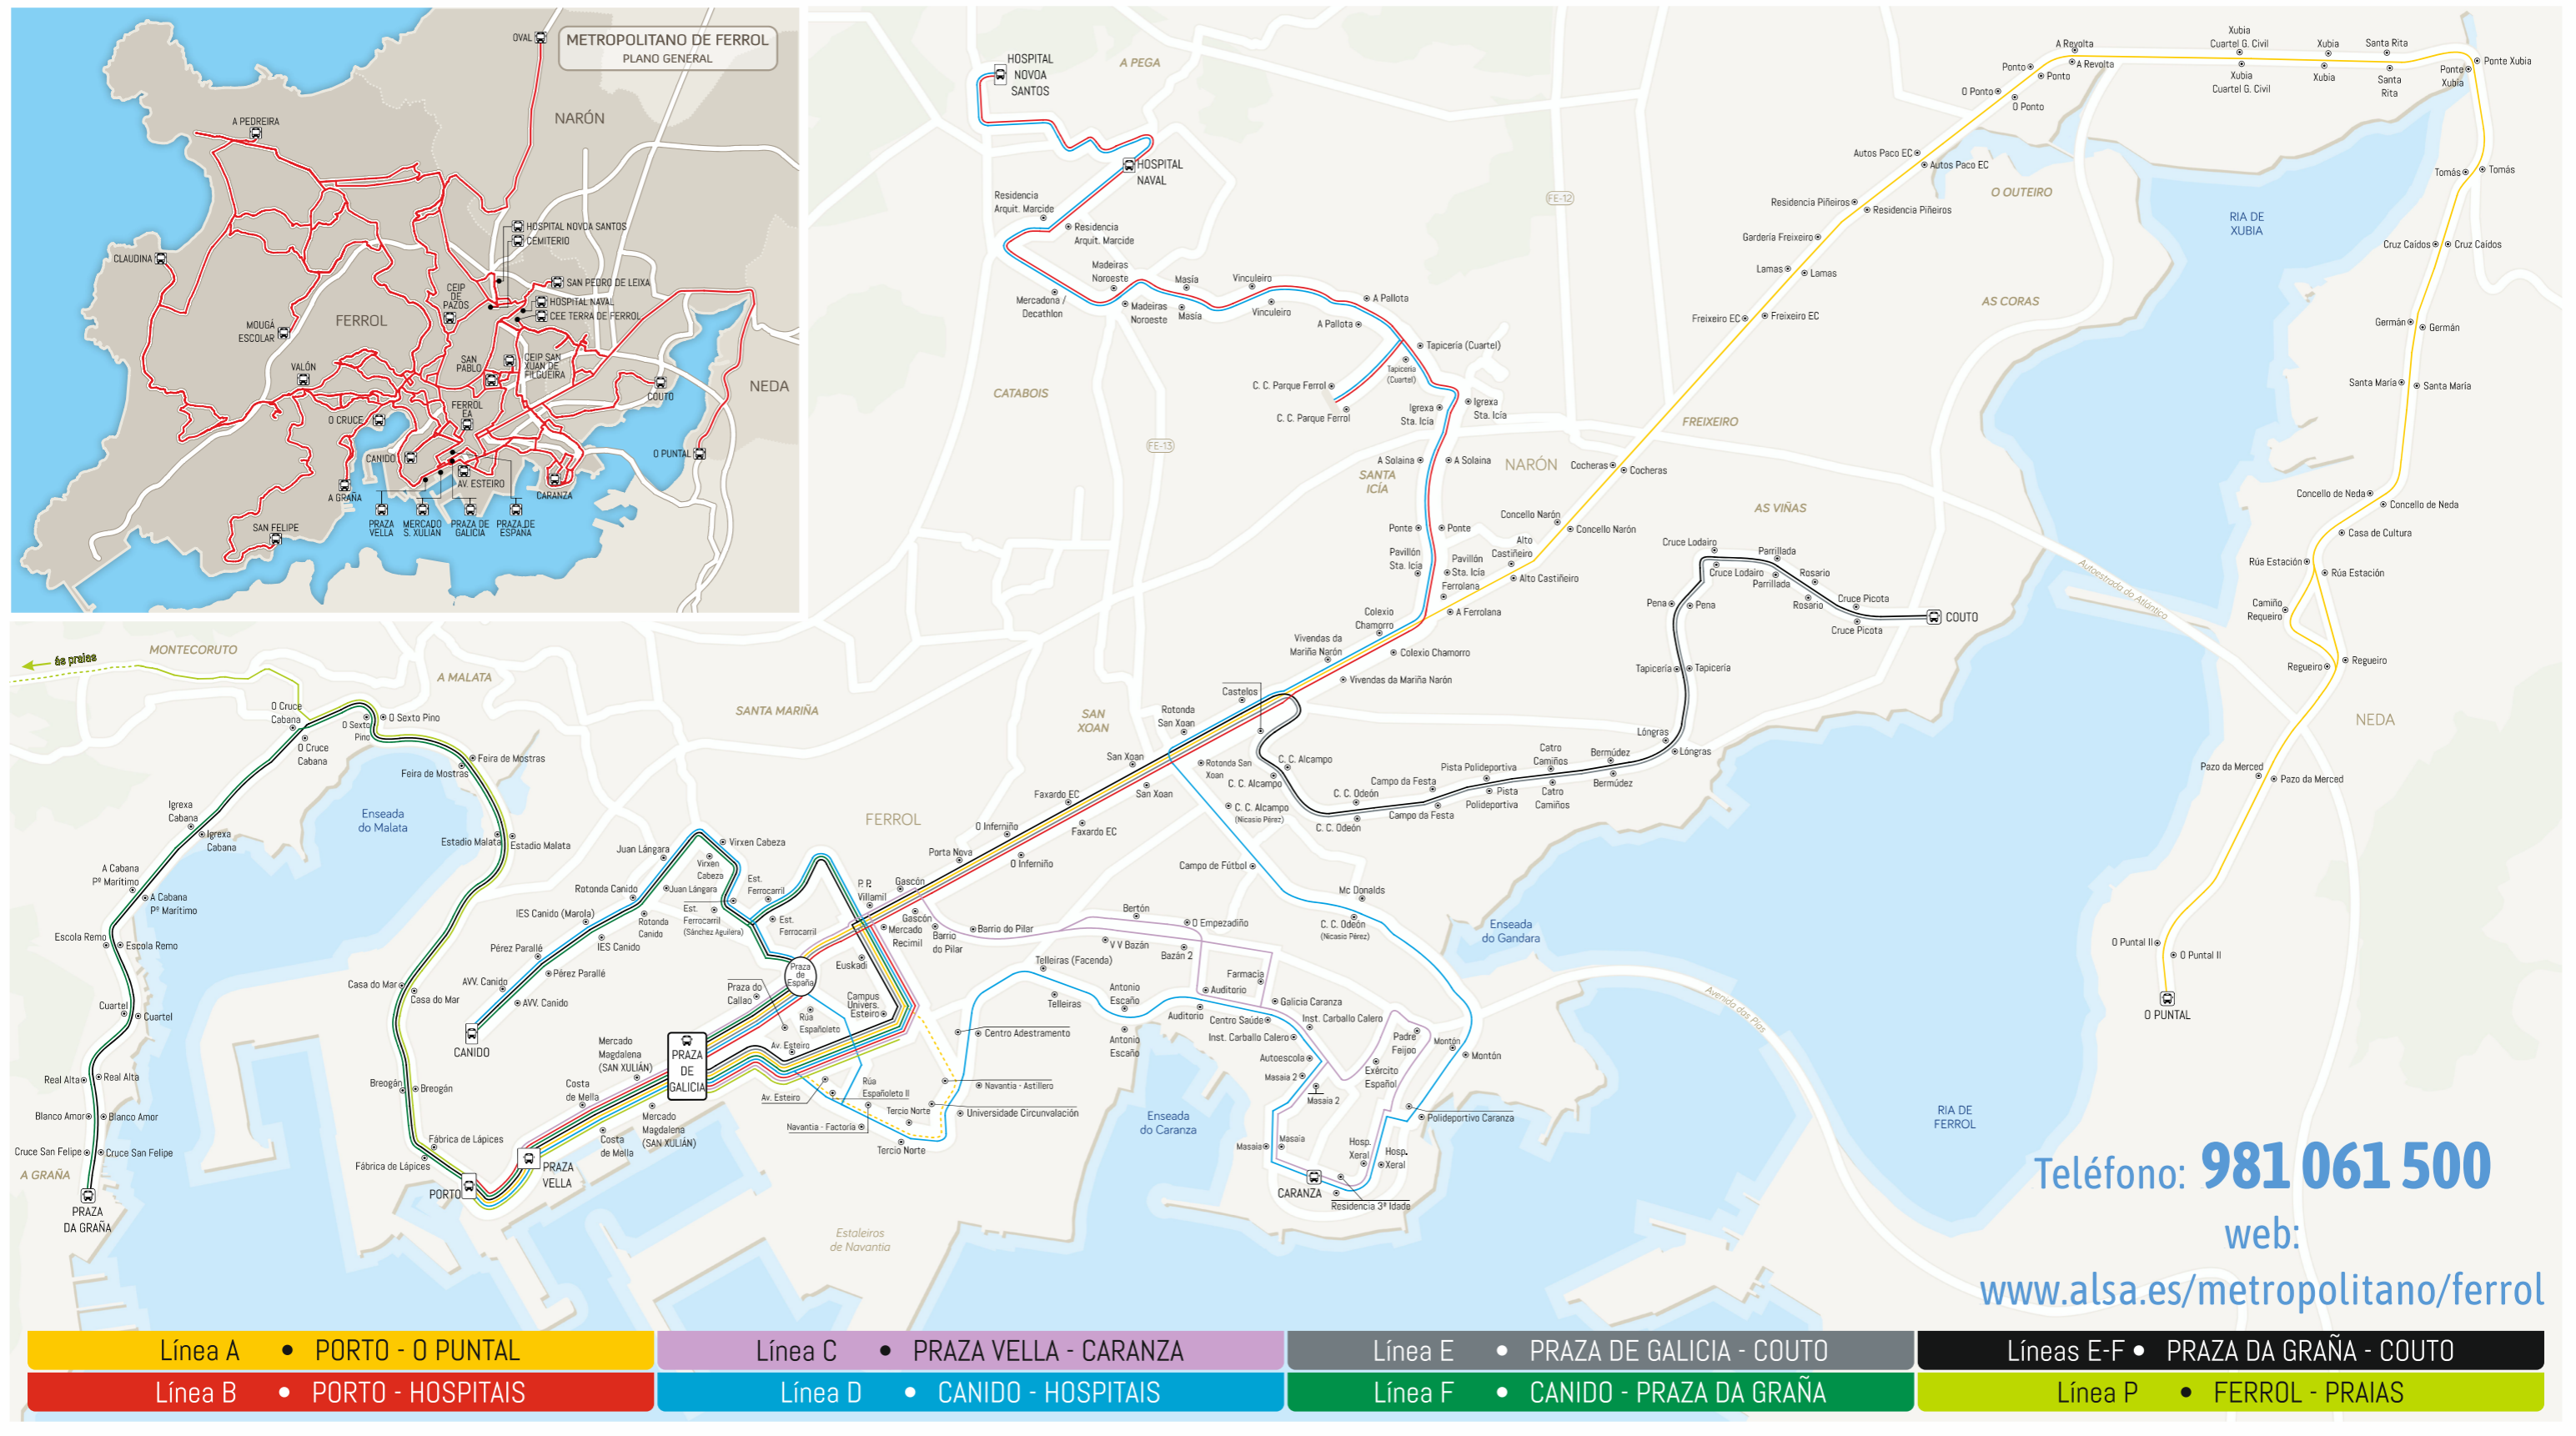

# METROPOLITANO DE FERROL • PLANO DE LINEAS URBANAS

transporte público  
de Galicia

XUNTA  
DE GALICIA

FERROL

Narón

Neda

Línea A • PORTO - O PUNTAL

HORARIOS E FRECUENCIAS			
SAÍDAS	LUNS A VENRES	SÁBADOS	DOMINGOS E FESTIVOS
DE PORTO	6:25*(Servizos por Navantia-Bazán) - 7:10-7:35 7:55, de 8:10 a 21:30 cada 20' - 22:00-22:40	de 6:30 a 22:00 cada 30' - 22:40	7:30 - de 8:00 a 22:40 cada 40'
DE O PUNTAL	5:50* - 6:30*(Servizos por Navantia-Bazán) de 7:00 a 21:00 cada 20' - 21:30 - 22:00	de 6:00 a 7:30 cada 30'-de 8:15 a 21:15 cada 30'-22:00	7:00 - de 8:00 a 21:20 cada 40' - 22:40

Línea B • PORTO - HOSPITAIS

HORARIOS E FRECUENCIAS			
SAÍDAS	LUNS A VENRES	SÁBADOS	DOMINGOS E FESTIVOS
DE PORTO A H. NOVOA	de 6:00 a 15:00 cada 30'	-----	-----
DE PORTO A H. NAVAL	de 15:30 a 22:00 cada 30'	de 7:15 a 14:45 cada 30'; de 14:45 a 22:45 cada 60'	de 7:45 a 21:45 cada 60'
DE HOSPITAL NOVOA	de 6:15" a 15:15 cada 30'	-----	-----
DE HOSPITAL NAVAL	de 15:45 a 22:15 cada 30'	de 7:15 a 14:45 cada 30'; de 14:45 a 22:15 cada 60'	de 8:15 a 22:15 cada 60'

Línea D • CANIDO - HOSPITAIS

HORARIOS E FRECUENCIAS			
SAÍDAS	LUNS A VENRES	SÁBADOS	DOMINGOS E FESTIVOS
DE CANIDO A H. NOVA	de 7:00 a 15:00 cada 60'	-----	-----
DE CANIDO A H. NAVAL	de 16:00 a 22:00 cada 60'	-----	7:45-8:45-9:15-10:15-10:45-11:45-12:15-13:15-13:45
DE H. NOVA SANTOS	de 7:00 a 15:00 cada 60' *(INICIO servizo ás 8:20 en CARANZA)	-----	-----
DE HOSPITAL NAVAL	de 16:00 a 22:00 cada 60'	8:00-8:30-9:30-10:00-11:00-11:30-12:30-13:00-14:00	-----

Línea F • CANIDO - PRAZA DA GRAÑA

HORARIOS E FRECUENCIAS			
SAÍDAS	LUNS A VENRES	SÁBADOS	DOMINGOS E FESTIVOS
DE CANIDO	de 8:00 a 22:00 cada 60'	de 8:00 a 22:00 cada 60'	---
DE PRAZA DA GRAÑA	de 7:30 a 21:30 cada 60'	de 8:30 a 21:30 cada 60'	---