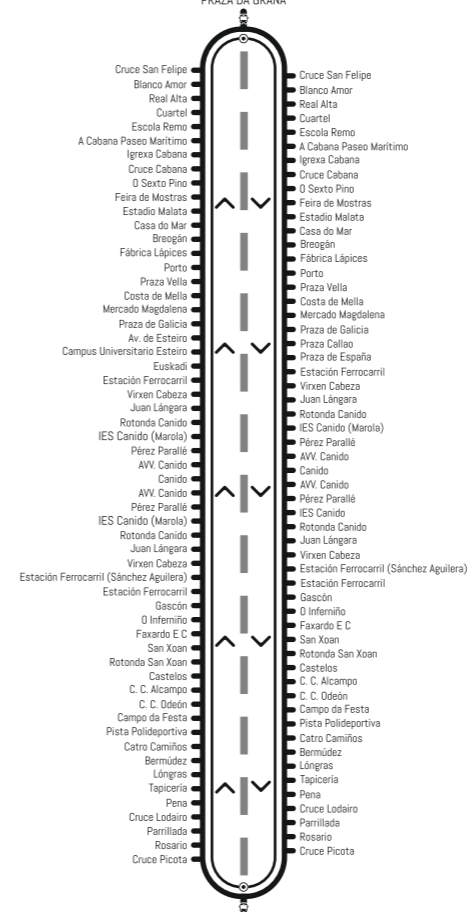

Líneas E-F • PRAZA DA GRAÑA - COUTO

HORARIOS E FRECUENCIAS			
SAÍDAS	LUNS A VENRES	SÁBADOS	DOMINGOS E FESTIVOS
DE PRAZA DA GRAÑA	---	---	de 08:00 a 20:00 cada 120' - 21:30
DE COUTO	---	---	de 9:00 a 19:00 cada 120' - 20:45-22:10

METROPOLITANO DE FERROL
1 PLANO DE LINEAS URBANAS