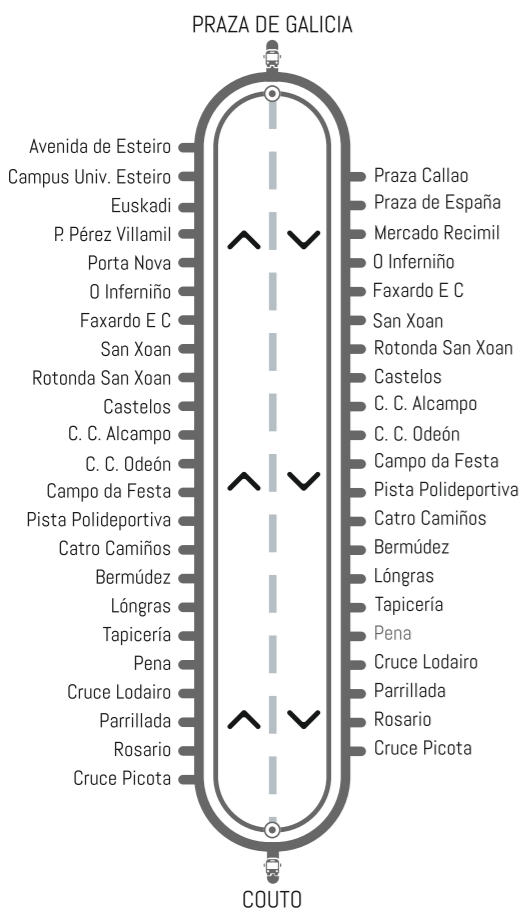

Línea E • PRAZA DE GALIZIA - COUTO

HORARIOS E FRECUENCIAS			
SAÍDAS	LUNS A VENRES	SÁBADOS	DOMINGOS E FESTIVOS
DE PRAZA DE GALIZIA	de 7:30 a 21:30 cada 60'	de 7:30 a 21:30 cada 60'	---
DE COUTO	de 7:00 a 22:00 cada 60'	de 7:00 a 22:00 cada 60'	---